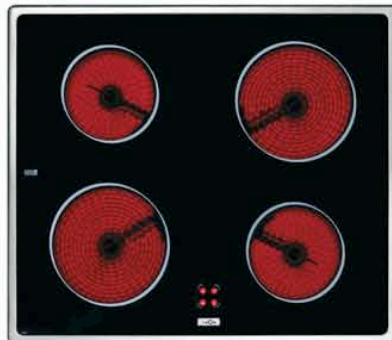

packs  
**Electrodomésticos**  
THOR-TEKA inox

Frigorífico Combi  
Total no frost  
187x60 cms

Lavadora 800 r.p.m  
Silver  
23 programas

Conjunto Horno+Vitrocerámica

Campana extraíble  
2 velocidades